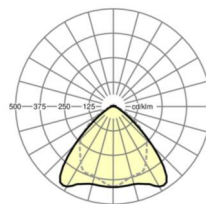

параметры

номер заказа	19512004250
код EAN	4020863436552
номер таможенного тарифа	94051190
Знак прохождения контроля	IP 64, класс защиты I, ENEC10 VDE, F, D, HACCP DIN10500/Food/IFS-пригодность для применения/BRC, Indoor, CE
Степень ударпрочности IK	IK03 (-20°C bis 50°C)
Температура окружающей среды	ta -20°C в 50°C
Гарантийный срок	5 лет
Государственные программы поддержки	BEG - государственные субсидии для энергосберегающих зданий (действительна только для Германии)

электротехника

Балласт	Электронный драйвер (1 штука)
Мощность системы	24W
сетевое напряжение	230V/50Hz
класс энергосбережения/Источник света	C

Оптика

Оснастка	LED, цветопередача/оттенок света CRI ≥ 80 / 4000K
Допуск для координаты цветности (MacAdam)	3SDCM
Номинальный световой поток	4661lm
Срок службы LED	70000h L80/B10 (Tq 50°C), 100000h L80/B50 (Tq 45°C)
светоотдача светильников	195lm/W
Угол излучения	95° (C0) / 95° (C90)
UGR поп./вдоль	20.7 / 22.1

DEEP-LINK

<https://www.regiolum.de/ru/article/19512004250>

Ссылка	LED 5000lm 840
ηLB	100 %
Φ ↓/↑	98 % / 2 %
UGR поп./вдоль	20.7 / 22.1